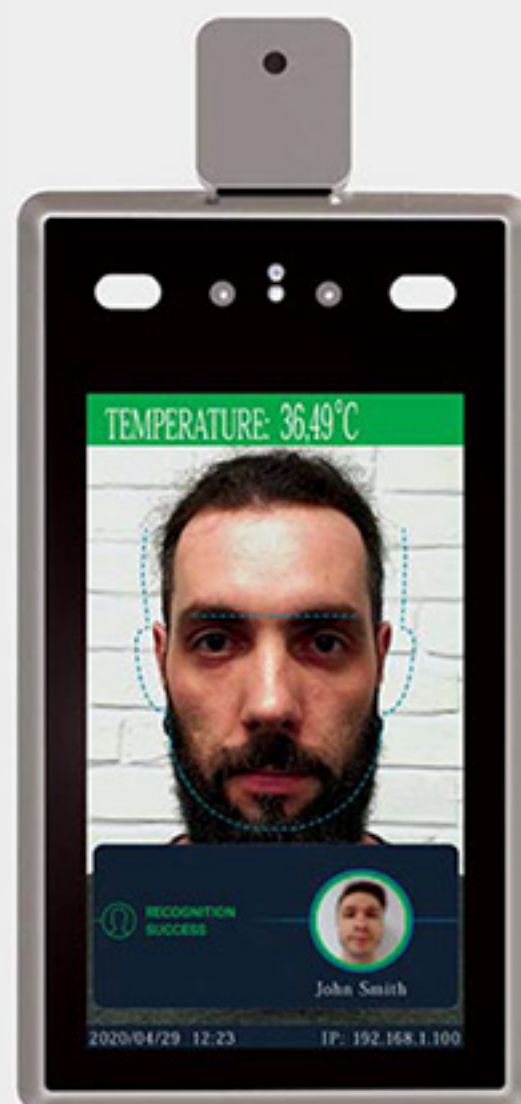

JEUUX

NOVÁ ÉRA

ZARIADENIE NA KONTROLU PRÍSTUPU

SFR-7000

Inteligentné rozpoznávanie
tváre a meranie teploty

JEUX Inteligentné rozpoznávanie tváre a meranie teploty

- Meranie teploty
- Detekcia rúška na tvári /dokonca aj s rúškom na tvári
- Rozpoznávanie tváre
- Výstražné upozornenie /abnormálna teplota, žiadne rúško, neznáma osoba
- Bezkontaktný prístup
- Pomoc pri sezónnych epidémiách
- Správa návštevníkov
- Riadenie prístupu
- Dochádzka

RELEVANCIA
POČAS
OBDOBIA
COVID-19

RELEVANCIA
PO
OBDOBÍ
COVID-19

VLASTNOSTI

- Samostatná aplikácia
- Aplikácia systému riadenia prístupu
- JEUX-SFR7000 môže monitorovať osoby za sklom
- Inteligentná teplotná korekcia
- Podpora ONVIF
- PUSH-notifikácie v mobilnej aplikácii JEUX
- Prispôsobené pop-up obrázky po skenovaní osôb

TECHNICKÉ PARAMETRE

Snímač	1/2.7" CMOS FullHD
Rozlíšenie	2.0MP, 1920x1080
Displej	7" IPS
Interná pamäť	16 Gb
Výstupné rozhranie	Wiegand 26/34, Alarm output
Sieťové rozhranie	RJ-45 (10/100Base-T)
Zvuk	Zabudovaný reproduktor
t * meranie	≤1 m
t * rozsah merania	30 ~ 45 °C
t * presnosť merania	+/-0.3 °C
Vzdialenosť rozpoznávania	≤3 m
Databáza tvárí	22400
Databáza udalostí	100000
Kryt a konzola	Kov

MOŽNOSTI MONTÁŽE

Umiestnenie konzoly na stole

Umiestnenie na podlahovom stojane

JEUX-SFR7000

dokáže monitorovať návštevníkov za sklom

MOŽNOSTI SYSTÉMOVÉHO PRIPOJENIA

DOCHÁDZKA

SFR-7000