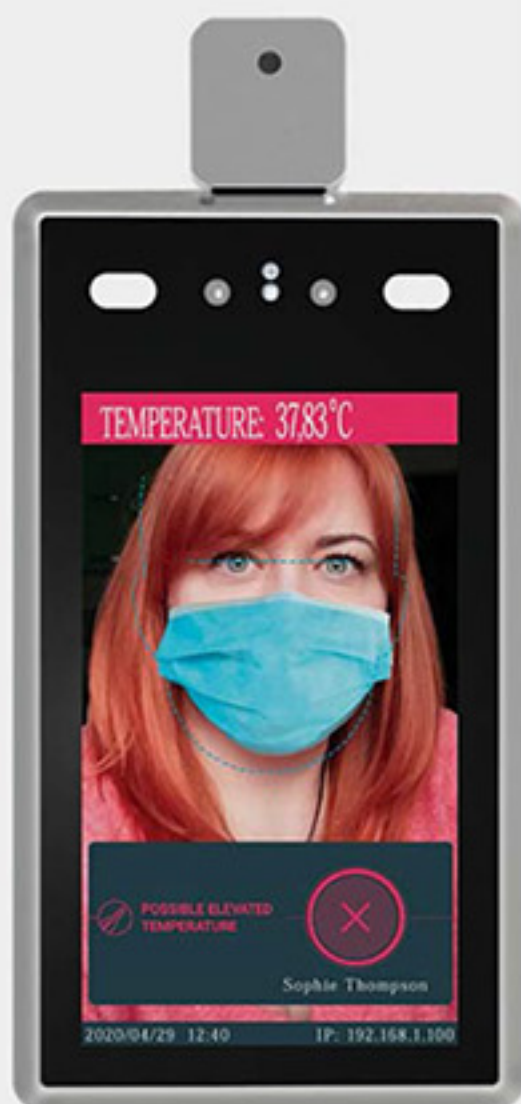

JEUUX

NOVÁ ÉRA

ZARIADENIE NA KONTROLU PRÍSTUPU

SFR-7000

Inteligentné rozpoznávanie
tváre a meranie teploty

JEUX Inteligentné rozpoznávanie tváre a meranie teploty

- Meranie teploty
- Detekcia rúška na tvári /dokonca aj s rúškom na tvári
- Rozpoznávanie tváre
- Výstražné upozornenie /abnormálna teplota, žiadne rúško, neznáma osoba
- Bezkontaktný prístup
- Pomoc pri sezónnych epidémiách
- Správa návštevníkov
- Riadenie prístupu
- Dochádzka

RELEVANCIA
POČAS
OBDOBIA
COVID-19

RELEVANCIA
PO
OBDOBÍ
COVID-19

VLASTNOSTI

- Samostatná aplikácia
- Aplikácia systému riadenia prístupu
- JEUX-SFR7000 môže monitorovať osoby za sklom
- Inteligentná teplotná korekcia
- Podpora ONVIF
- PUSH-notifikácie v mobilnej aplikácii JEUX
- Prispôsobené pop-up obrázky po skenovaní osôb

TECHNICKÉ PARAMETRE

Snímač	1/2.7" CMOS FullHD
Rozlíšenie	2.0MP, 1920x1080
Displej	7" IPS
Interná pamäť	16 Gb
Výstupné rozhranie	Wiegand 26/34, Alarm output
Sieťové rozhranie	RJ-45 (10/100Base-T)
Zvuk	Zabudovaný reproduktor
t * meranie	≤1 m
t * rozsah merania	30 ~ 45 °C
t * presnosť merania	+/-0.3 °C
Vzdialenosť rozpoznávania	≤3 m
Databáza tvárí	22400
Databáza udalostí	100000
Kryt a konzola	Kov