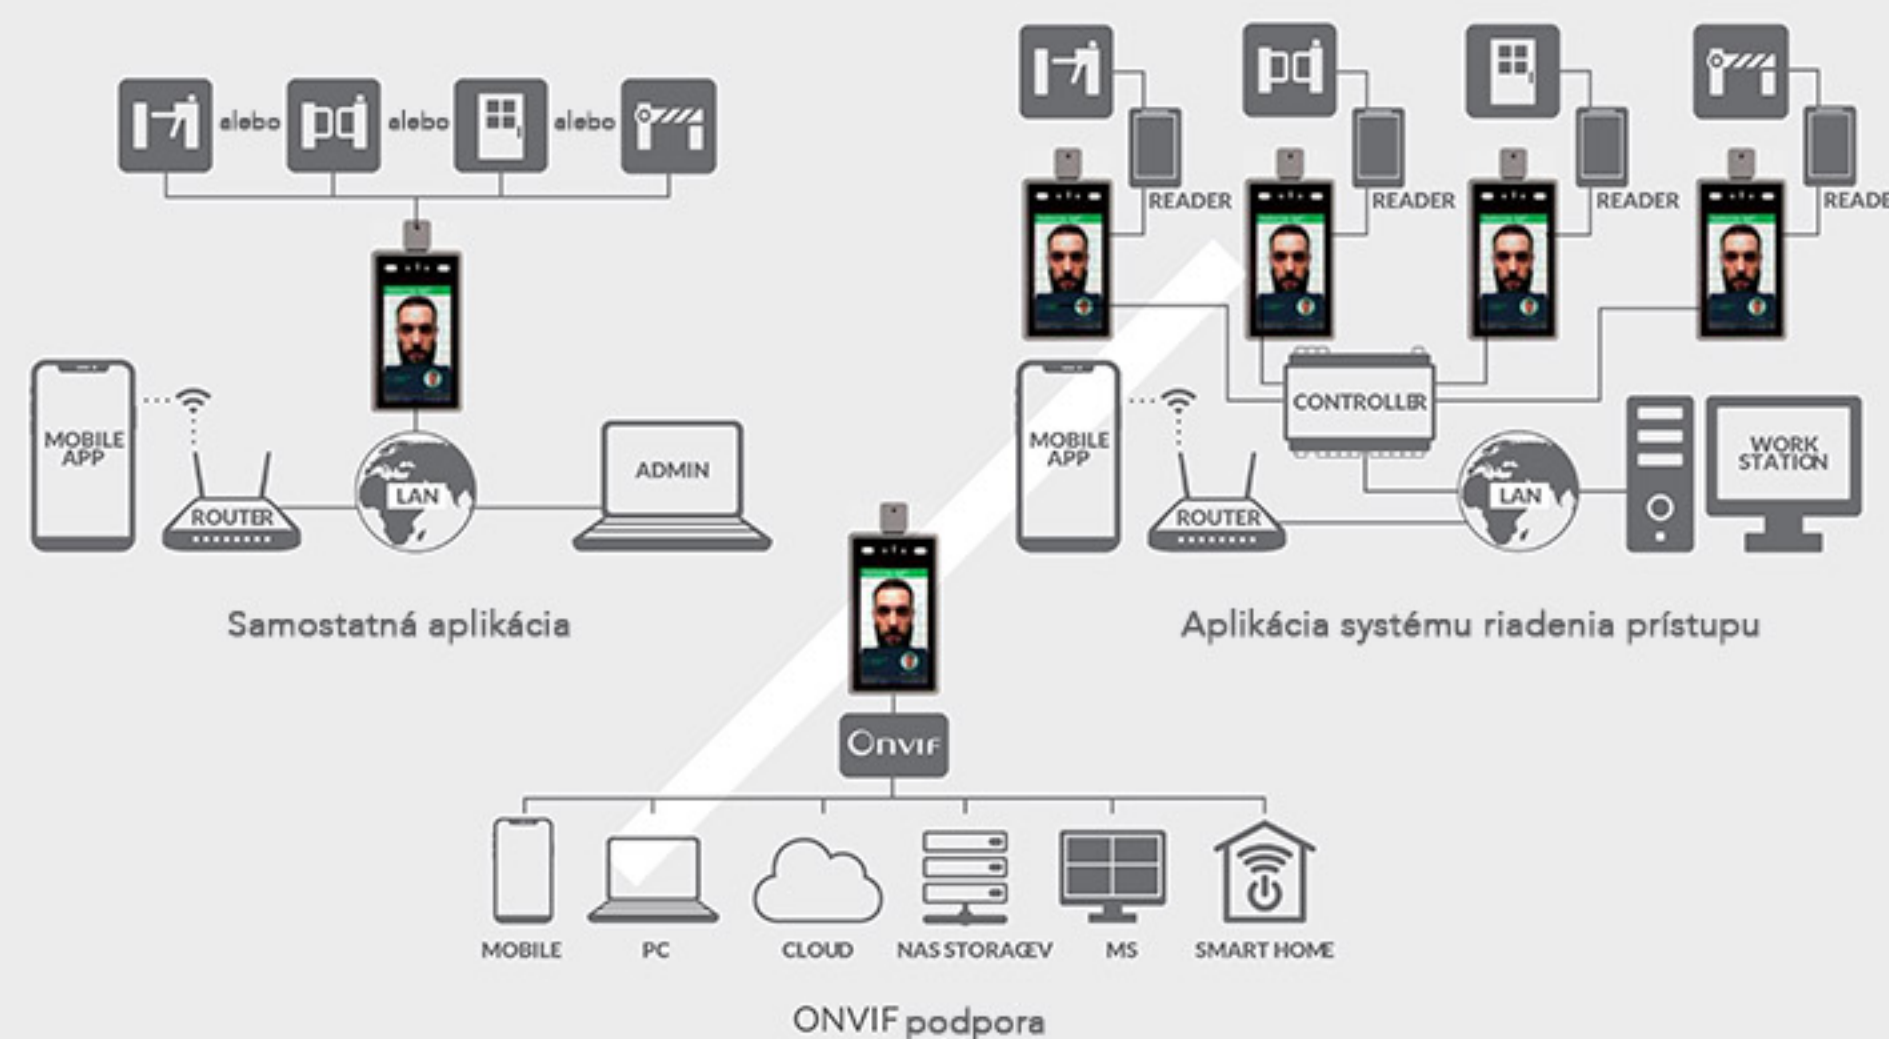

RELEVANCIA
POČAS
OBDOBIA
COVID-19

RELEVANCIA
PO
OBDOBÍ
COVID-19

VLASTNOSTI

- Samostatná aplikácia
- Aplikácia systému riadenia prístupu
- JEUX-SFR7000 môže monitorovať osoby za sklom
- Inteligentná teplotná korekcia
- Podpora ONVIF
- PUSH-notifikácie v mobilnej aplikácii JEUX
- Prispôsobené pop-up obrázky po skenovaní osôb

TECHNICKÉ PARAMETRE

Snímač	1/2.7" CMOS FullHD
Rozlíšenie	2.0MP, 1920x1080
Displej	7" IPS
Interná pamäť	16 Gb
Výstupné rozhranie	Wiegand 26/34, Alarm output
Sieťové rozhranie	RJ-45 (10/100Base-T)
Zvuk	Zabudovaný reproduktor
t * meranie	≤1 m
t * rozsah merania	30 ~ 45 °C
t * presnosť merania	+/-0.3 °C
Vzdialenosť rozpoznávania	≤3 m
Databáza tvárí	22400
Databáza udalostí	100000
Kryt a konzola	Kov

MOŽNOSTI MONTÁŽE

Umiestnenie konzoly na stole

Umiestnenie na podlahovom stojane

JEUX-SFR7000

dokáže monitorovať návštevníkov za sklom

MOŽNOSTI SYSTÉMOVÉHO PRIPOJENIA

DOCHÁDZKA

SFR-7000

SADA OBSAHUJE

1| Napájanie 2| Káblová svorka 3| Ochranný slot RJ45 4| Skrutkovač 5| Držiak na stojan 6| Nástenný držiak 7| Skrutky 8| SFR-7000

Skríning teploty návštevníkov na verejných miestach

Objekty infraštruktúry, hraničné priechody, letiská, železničné stanice