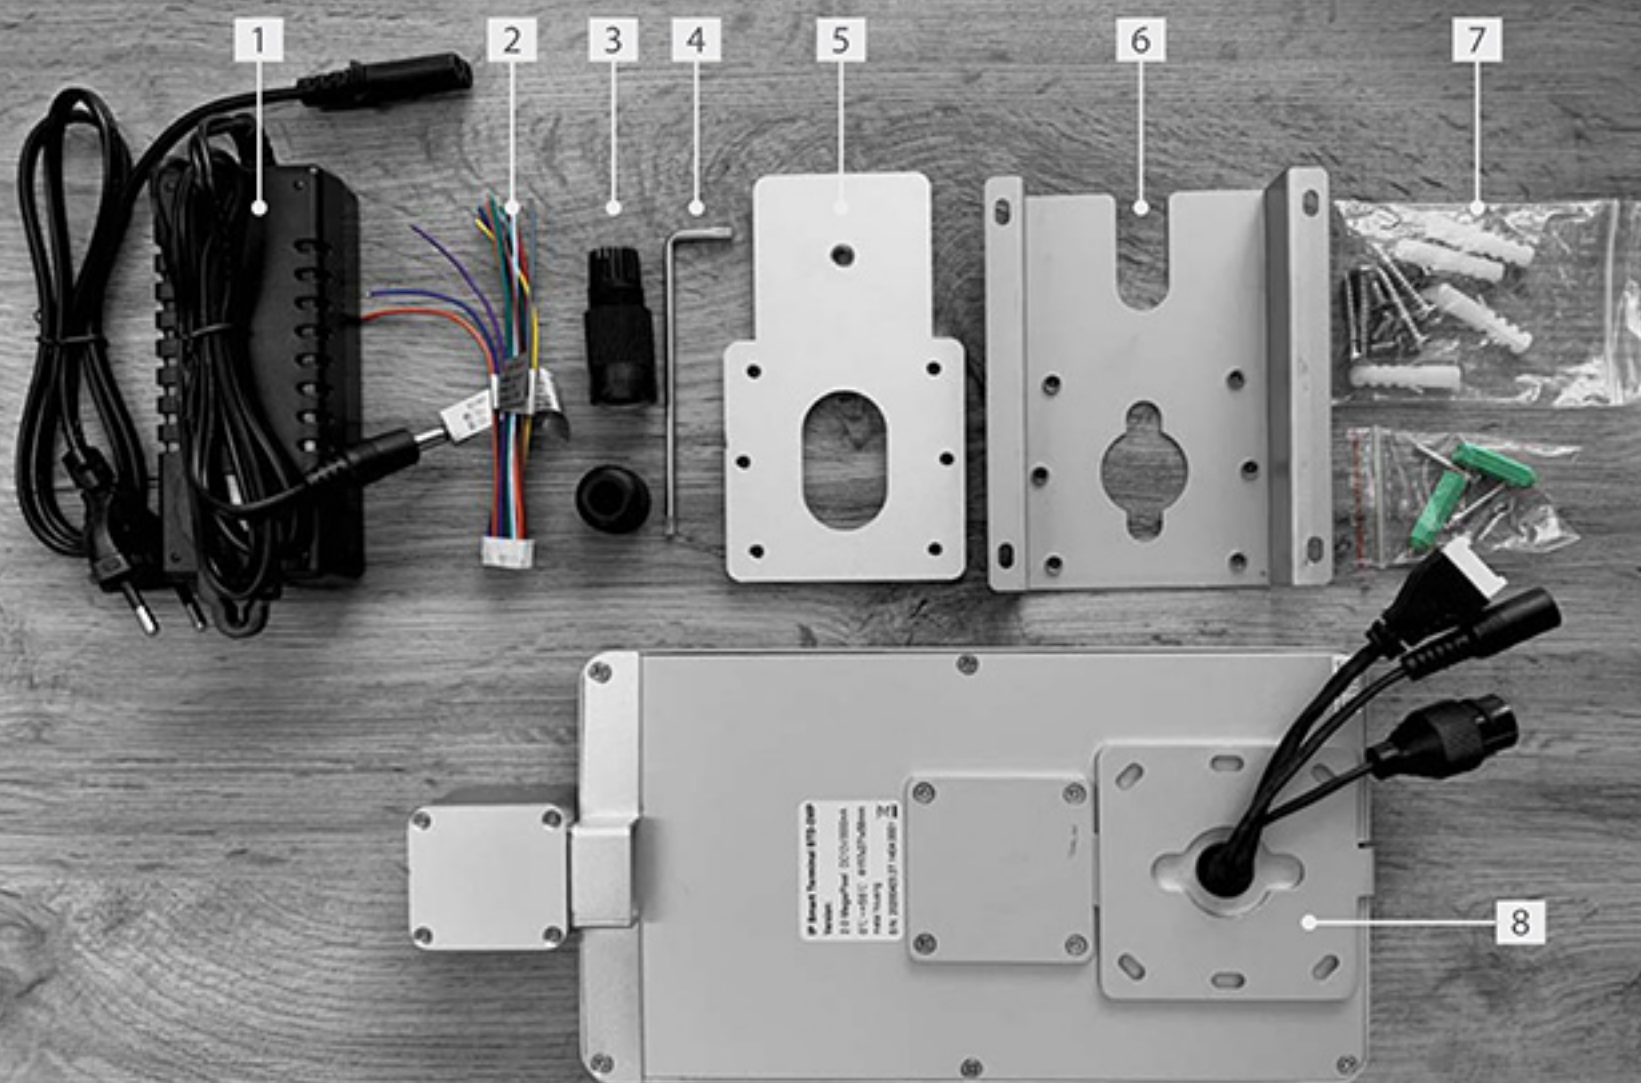

TECHNICKÉ PARAMETRE

Snímač	1/2.7" CMOS FullHD
Rozlíšenie	2.0MP, 1920x1080
Displej	7" IPS
Interná pamäť	16 Gb
Výstupné rozhranie	Wiegand 26/34, Alarm output
Sieťové rozhranie	RJ-45 (10/100Base-T)
Zvuk	Zabudovaný reproduktor
t * meranie	≤1 m
t * rozsah merania	30 ~ 45 °C
t * presnosť merania	+/-0.3 °C
Vzdialenosť rozpoznávania	≤3 m
Databáza tvárí	22400
Databáza udalostí	100000
Kryt a konzola	Kov

MOŽNOSTI MONTÁŽE

Umiestnenie konzoly na stole

Umiestnenie na podlahovom stojane

JEUX-SFR7000

dokáže monitorovať návštevníkov za sklom

MOŽNOSTI SYSTÉMOVÉHO PRIPOJENIA

DOCHÁDZKA

SFR-7000

SADA OBSAHUJE

1| Napájanie 2| Káblová svorka 3| Ochranný slot RJ45 4| Skrutkovač 5| Držiak na stojan 6| Nástenný držiak 7| Skrutky 8| SFR-7000

Skríning teploty návštevníkov na verejných miestach

Objekty infraštruktúry, hraničné priechody, letiská, železničné stanice